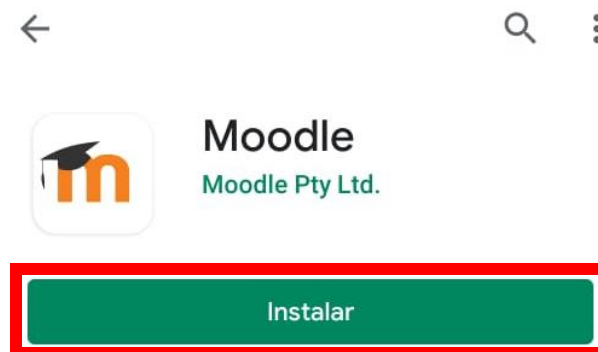

## Instalación de Aplicación Moodle en Smartphones para plataforma de aprendizaje HMDR

Para instalar la aplicación de Moodle en tu celular, sigue las siguientes instrucciones:

1. Ir a Google Play (Smartphones Android) o a App Store (Iphones).

2. En el menú de búsqueda, escribir "Moodle" y seleccionar la opción marcada en la siguiente imagen

3. Seleccionar "Instalar"

4. Una vez instalada la aplicación, haga clic en abrir

5. Al abrir la aplicación, se solicita que escriba el dominio del sitio. El dominio es hmdr.cl  
Posteriormente, presione “Conectar”