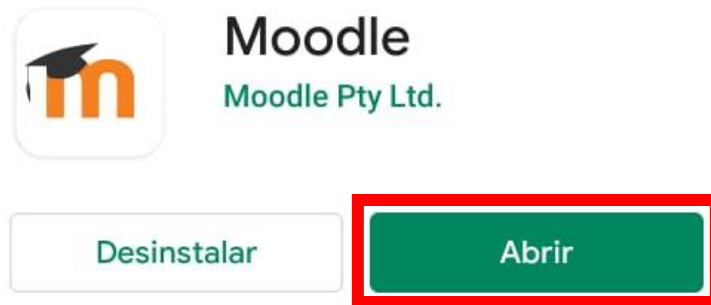

## Instalación de Aplicación Moodle en Smartphones para plataforma de aprendizaje HMDR

Para instalar la aplicación de Moodle en tu celular, sigue las siguientes instrucciones:

1. Ir a Google Play (Smartphones Android) o a App Store (Iphones).

2. En el menú de búsqueda, escribir "Moodle" y seleccionar la opción marcada en la siguiente imagen

3. Seleccionar "Instalar"

4. Una vez instalada la aplicación, haga clic en abrir

5. Al abrir la aplicación, se solicita que escriba el dominio del sitio. El dominio es hmdr.cl  
Posteriormente, presione “Conectar”